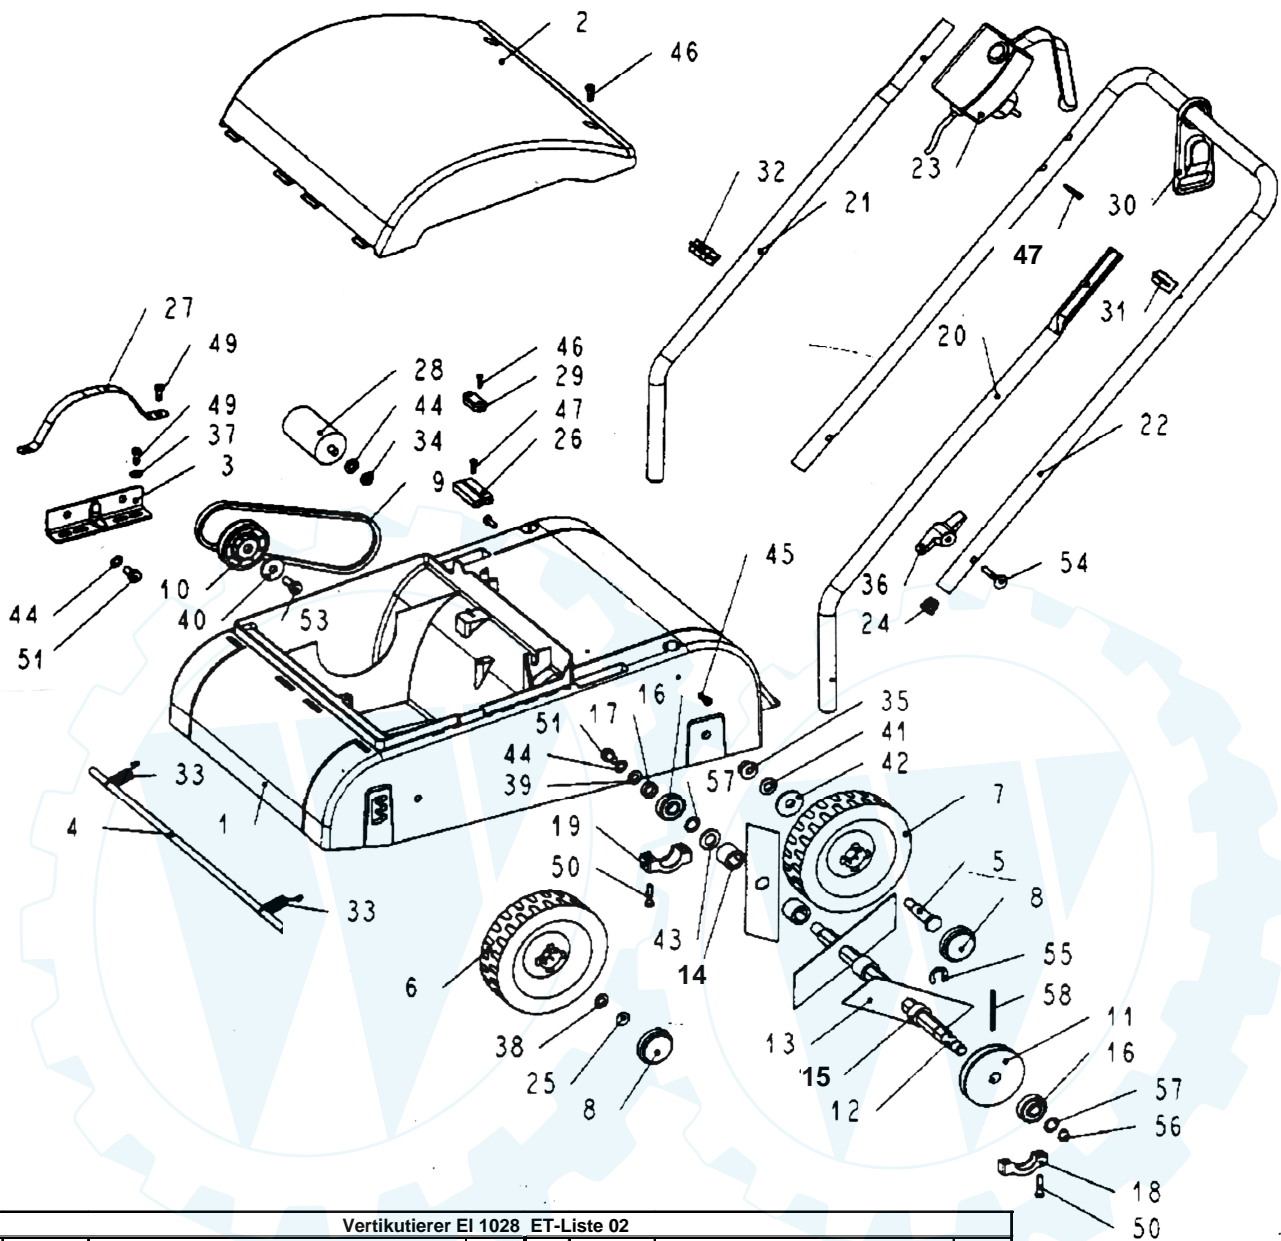

# Vertikutiergerät 1028

Vertikutierer EI 1028 ET-Liste 02							
Bild	Teile Nr.	Bezeichnung	Stck.	Bild	Teile Nr.	Bezeichnung	Stck.
	76190	Motor EI 1000 W VK	1	29	70960	Kabelklemme EI 32	1
1	76340	Gehäuse VK 1028	1	30	66670	Zugentlastung 25 mm	1
2	76350	Haube-Abdeck EI 1028	1	31	66740	Stopper-Zugentlastung	1
3	76360	Blech-Motorbefestigung	1	32	62410	Kabelklemme 2 fach	1
4	76110	Achse-Rad VK 1028	1	33	70920	Feder-Zug EI 32	2
5	67010	Radbolzen EI 35	2	34	74490	Mutter M 8 flach	1
6	70890	Rad Ø 140 mm 8 mm Nb.	2	35	65620	Mutter -Sperrzahn M 10	2
7	76240	Rad Ø 140 mm 12,5 mm Nb.	2	36	75080	Mutter-Flügel M 6 Plastik	2
8	70900	Zierkappe Rad 140 mm	4	37	13310	Zahnscheibe A 5	2
9	76330	Keilriemen 8 x 5 x 530	1	38	13100	Unterlegscheibe B 8,4	2
10	76180	Scheibe-Keilriemen 53/1 Kunstst. VK	1	39	75300	Unterlegscheibe A 8,4	1
11	76620	Scheibe-Keilriemen 68/1 VK 1028 14 mm	1	40	60900	Unterlegscheibe R 9	1
12	76610	Welle-Messer VK EI 1028 14 mm	1	41	13250	Unterlegscheibe A 10	2
13	67110	Messer-VK EL 1230	12	42	14370	Unterlegscheibe R 11	2
14	67120	Ring-Abstand Messerw.VK EI 1230	11	43	63920	Unterlegscheibe B 13	1
15	76370	Ring-Ausgleich-Messerw. VK EI 1028	1	44	13290	Zahnscheibe A 8,4	4
16	67090	Kugellager 6201 2 RS	2	45	67220	Schraube-Gewindeform M 5 x 16	2
17	67130	Ring-Distanz Messerw. VK 1230	1	46	65760	Schraube PT KA 40 x 14	4
18	76380	Lagerbock li. VK 1028	1	47	68660	Schraube PT KA 40 x 16	3
19	76390	Lagerbock re. VK 1028	1	49	67200	Schraube PT KA 60 x 16	4
20	75020	Griff-Unterteil li. EI 32	1	50	67210	Schraube PT KA 60 x 25	4
21	75030	Griff-Unterteil re. EI 32	1	51	17650	Sechskantschraube M 8x12	1
22	75010	Griff-Oberteil EI 32	1	53	13510	Sechskantschraube M 8x22	1
23	76150	Schalter-Tastschutz VK EI 1028	1	54	73980	Flachrundschraube M 6x35	2
24	66800	Kunststoffgleiter 18 mm	2	55	64650	Sicherungsscheibe RS 12	1
25	17070	Krallenklemmscheibe 8 mm	2	56	63600	Sicherungsring A 12	1
26	74480	Isolierkörper 2 polig	1	57	67230	Ausgleichsscheibe 12x18x0,1	4
27	76400	Spannschelle-Motor VK EI 1028	1	58	62460	Spannstift 5x50	1
28	11680	Kondensator 12 my F	1				